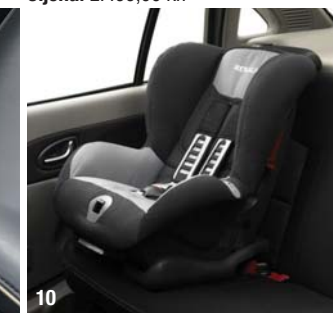

1. KUKA ZA VUČU SA ZGLOBOM, UKLANJANJE BEZ DODATNOG ALATA

Kuka za vuču "RDSO" uklanja se s lakoćom, u samo nekoliko sekundi, i to bez alata, a vaš Renault Espace zadržava lijep izgled.

Kat. broj:

77 11 218 330 (Espace)

77 11 219 806 (Grand Espace)

77 11 277 006 (Standardna - Espace)

77 11 277 905 (Standardna - Grand Espace)

Cijena: 3.520,01 kn / 3.520,01 kn / 1.404,70 kn / 1.554,09 kn

1

2

3

2. KOVČEZI TOURING LINE

Kvalitetni kovčezi Touring Line elegantnog izgleda. Više veličina za različite potrebe. Otvaraju se s obje strane i ostaju otvoreni kako bi lakše stavili prtljagu.

Kat. broj: 77 11 236 846 (380 L)

Cijena: 2.190,00 kn

3. NOSAČ ZA SKIJE

Pomični nosač brzo se i jednostavno postavlja na klizne urene na poprečnim nosačima.

Kat. broj:

77 11 420 780 (za šest pari skija)

77 11 218 405 (adapter)

Cijena: 1.080,16 kn / 206,78 kn

4

5

4. NOSAČ ZA BICIKLE NA KUKI ZA VUČU

Za slobodne aktivnosti odaberite nosač za bicikle na kuki za vuču.

Kat. broj: 77 11 430 091 (Thule Euroride za tri bicikla)

Cijena: 2.586,69 kn

5. POMOĆ PRI PARKIRANJU

Kad parkirate na uska mjesta, pomažu vam senzori. Ugrađeni su u stražnji i prednji odbojnik i zvučnim vas signalom upozoravaju na udaljenost od zapreke.

Kat. broj: 77 11 224 385 (stražnji)

77 11 238 161 (prednji)

Cijena: 1.849,44 kn / 2.055,05 kn

6. KROVNI NOSAČI

Originalni krovni nosači, posebno izrađeni za vaše vozilo. Pomoću njih možete prevoziti skije, bicikle i odložiti prtljagu u krovni kovčeg.

Kat. broj:

77 11 218 421

77 11 218 405 (adapter nosača za bicikle, skije)

Cijena: 1.547,19 kn / 206,78 kn

6

7

7. ZAVJESICE KOTAČA

Zavjesice na prednjim i stražnjim kotačima štite karoseriju od udaraca kamenja i ogrebotina.

Kat. broj:

77 11 221 307 (prednje)

77 11 221 308 (stražnje, samo za standardni kratki Espace)

Cijena: 316,95 kn

8. KADICA ZA PRTLJAŽNIK