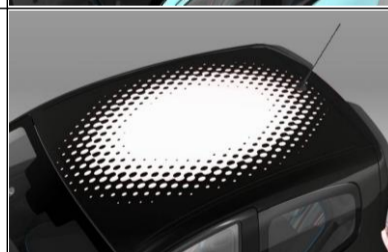

RENAULT TWINGO

NALJEPNICE

Datum: 01.04.2012

RETROVIZORI I BOČNE ZAŠTITNE LETVICE

Vanjska osvrtna ogledala + bočna letvica "plava majorelle"

Vanjska osvrtna ogledala + bočna letvica "crna"

Vanjska osvrtna ogledala + bočna letvica "bijela"

NALJEPNICE

Naljepnica na krovu "Crna maska" + crna letvica + električno podesiva i grijana vanjska osvrtna ogledala u boji karoserije

Naljepnica na krovu "Mozaik"

Naljepnica na krovu "Zvijezde"

Naljepnica na krovu "Halo bijela" + bijela letvica + električno podesiva i grijana vanjska osvrtna ogledala u boji karoserije